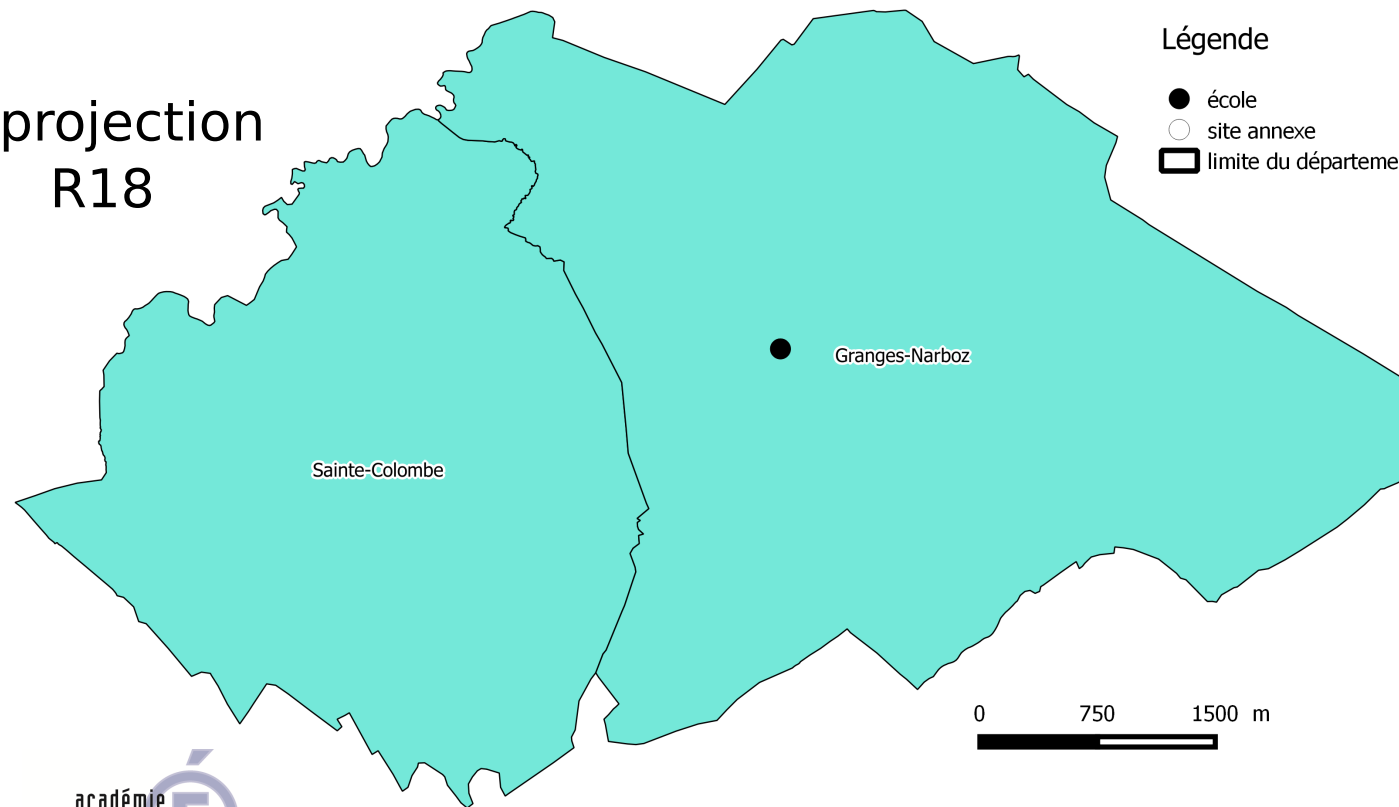

# Fiche technique de territoire

## GRANGES-NARBOZ

situation  
R16

projection  
R18

Légende

- école
- site annexe
- ▭ limite du département

0 750 1500 m

direction des services  
départementaux  
de l'éducation nationale  
Doubs