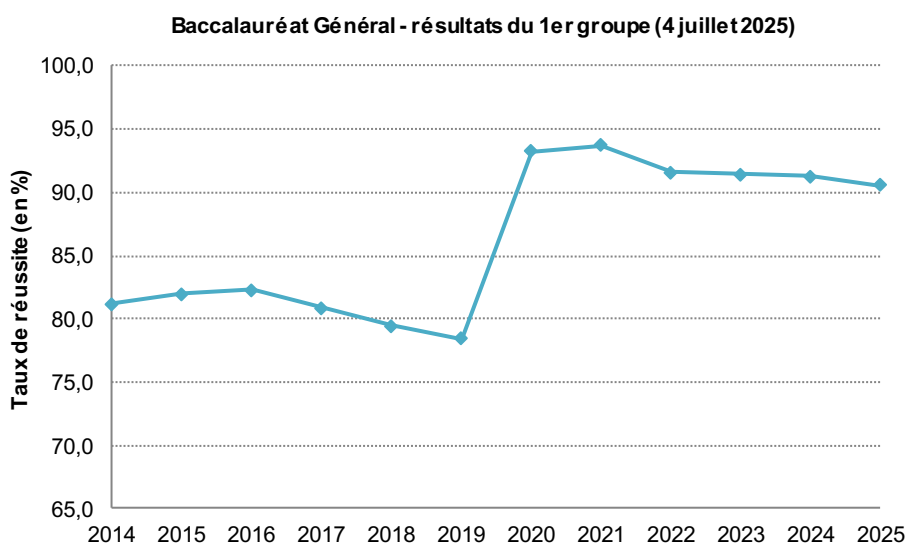

COMMUNIQUÉ DE PRESSE

RÉSULTATS DU BACCALAUREAT À L'ISSUE DU PREMIER GROUPES D'ÉPREUVES - SESSION 2025

Dans l'académie de Besançon, **11 410 candidats se sont présentés** à la session de juin 2025 : 50 % en voie générale, 21 % en voie technologique et 29 % en voie professionnelle.

Les taux de réussite aux baccalauréats général et professionnel diminuent avec respectivement, **90,5 % et 80,2 %**. Le baccalauréat technologique voit son taux de réussite augmenter de 1,2 point avec **78,2 %** d'élèves admis à l'issue du 1^{er} groupe. Ce sont **1 009 candidats qui pourront se présenter au second groupe d'épreuves** à partir de lundi, soit 8,8 % des candidats présents.

Source : CYCLADES - Baccalauréat résultats au 4 juillet 2025 - Traitements SEEM

**ACADÉMIE
DE BESANÇON**

*Liberté
Égalité
Fraternité*

Séries générales : légère baisse du taux de réussite

Divisé en trois séries (L, ES, S) jusqu'en 2020, le baccalauréat général comprend désormais une voie unique à compter de la session 2021.

Le taux de réussite des élèves admis à l'issue du premier groupe du **baccalauréat général s'établit à 90,5 %** contre 91,3 % à la session précédente.

Source : CYCLADES - Baccalauréat résultats au 4 juillet 2025 - Traitements SEEM