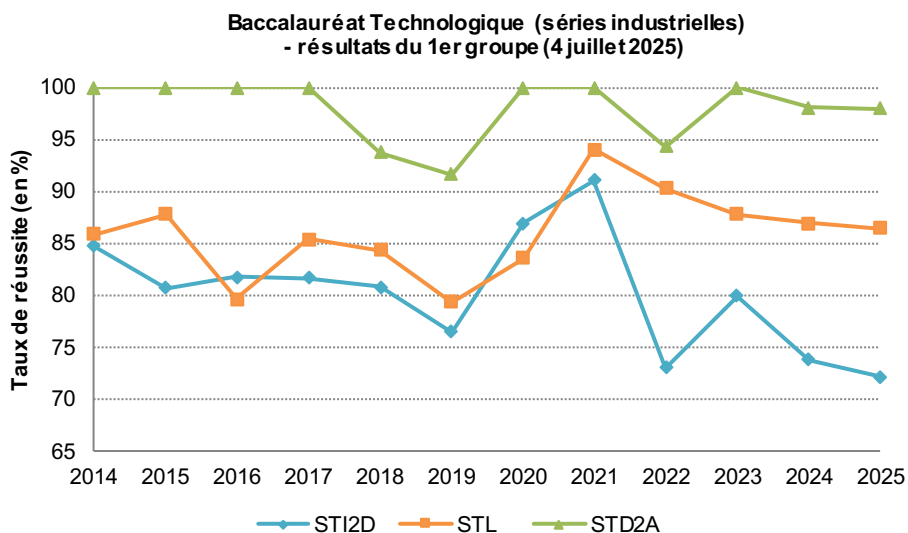

Source : CYCLADES - Baccalauréat résultats au 4 juillet 2025 - Traitements SEEM

Pour les **séries tertiaires**, le taux de réussite des élèves admis à l'issue du premier groupe est en hausse de 2,2 points et atteint **78,7 %**. Le taux de réussite de la série « Sciences et Technologies de la Santé et du Social » (ST2S) croît de 0,7 point. Celui de la série « Sciences et Technologies du Management et de la Gestion » (STMG) augmente de 2,1 points.