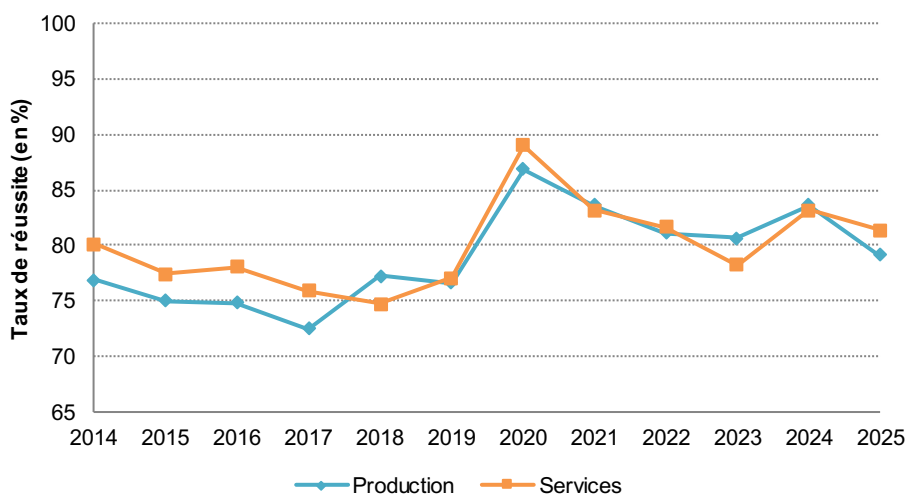

ACADÉMIE DE BESANÇON

Liberté
Égalité
Fraternité

Baccalauréat Professionnel - résultats du 1er groupe (4 juillet 2025)

Source : CYCLADES - Baccalauréat résultats au 4 juillet 2025 - Traitements SEEM

Comme pour les autres baccalauréats, les taux de réussite provisoires varient d'un département à l'autre. Malgré une baisse de 3,6 points, le Jura présente, cette année encore, le meilleur taux de l'académie : le taux de réussite à l'issue du premier groupe de ce département est de 83,4 %. Les trois autres départements présentent également une diminution du taux de réussite. Dans la Haute-Saône et le Territoire de Belfort, les résultats au baccalauréat professionnel décroissent respectivement de 4,4 points et 7,0 points. Avec -1,2 point, le Doubs affiche un recul plus modéré.

Le taux d'admis à l'issue du premier groupe d'épreuves du **baccalauréat professionnel** se maintient **au-dessus du taux national** (79,7 % en hausse de 0,5 point).

Baccalauréat Professionnel - résultats du 1er groupe par département

	Taux de réussite 2024 (en %)	Taux de réussite 2025 (en %)	Evolution 2025-2024 (en points)
Doubs	82,0	80,8	-1,2
Jura	87,0	83,4	-3,6
Haute-Saône	83,6	79,2	-4,4
Territoire de Belfort	81,2	74,2	-7,0
Académie	83,4	80,2	-3,2
France métropolitaine et DROM	79,2	79,7	0,5

Source : CYCLADES - Baccalauréat résultats au 4 juillet 2025 - Traitements SEEM