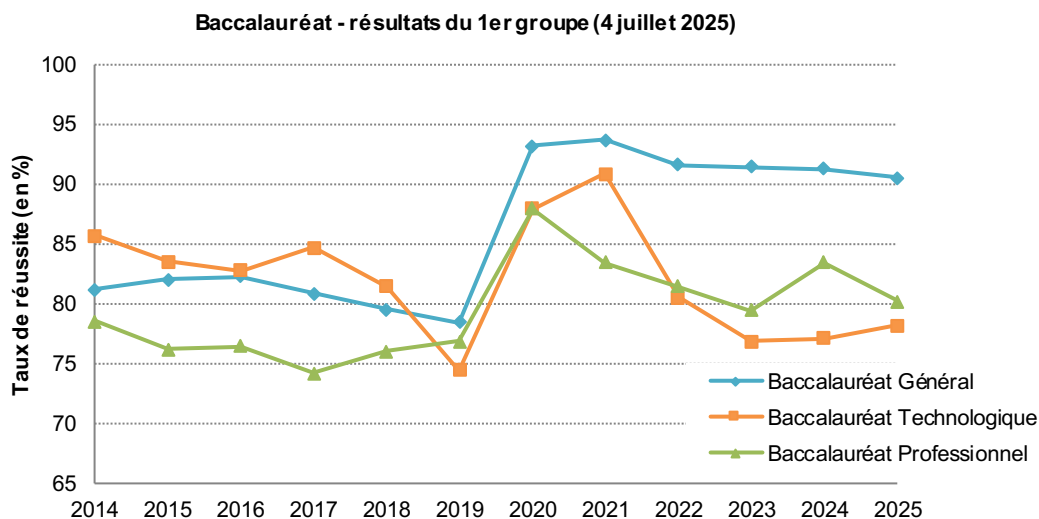

COMMUNIQUÉ DE PRESSE

RÉSULTATS DU BACCALAUREAT À L'ISSUE DU PREMIER GROUPES D'ÉPREUVES - SESSION 2025

Dans l'académie de Besançon, **11 410 candidats se sont présentés** à la session de juin 2025 : 50 % en voie générale, 21 % en voie technologique et 29 % en voie professionnelle.

Le taux de réussite des élèves admis à l'issue du premier groupe, toutes séries de baccalauréat confondues, s'élève à **85,0 %** à la session 2025. Ce taux est en baisse de 1,1 point par rapport à la session 2024. Au total, **9 700 candidats sont reçus** à l'issue du premier groupe.

Les taux de réussite aux baccalauréats général et professionnel diminuent avec respectivement, **90,5 % et 80,2 %**. Le baccalauréat technologique voit son taux de réussite augmenter de 1,2 point avec **78,2 %** d'élèves admis à l'issue du 1^{er} groupe. Ce sont **1 009 candidats qui pourront se présenter au second groupe d'épreuves** à partir de lundi, soit 8,8 % des candidats présents.

Source : CYCLADES - Baccalauréat résultats au 4 juillet 2025 - Traitements SEEM

**ACADÉMIE
DE BESANÇON**

*Liberté
Égalité
Fraternité*

Séries générales : légère baisse du taux de réussite

Divisé en trois séries (L, ES, S) jusqu'en 2020, le baccalauréat général comprend désormais une voie unique à compter de la session 2021.