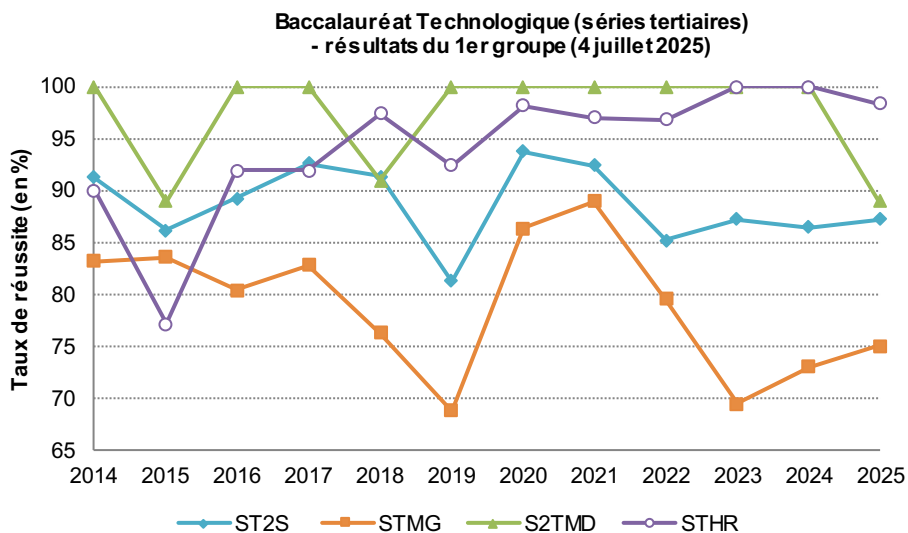

Source : CYCLADES - Baccalauréat résultats au 8 juillet 2024 - Traitements SEEM