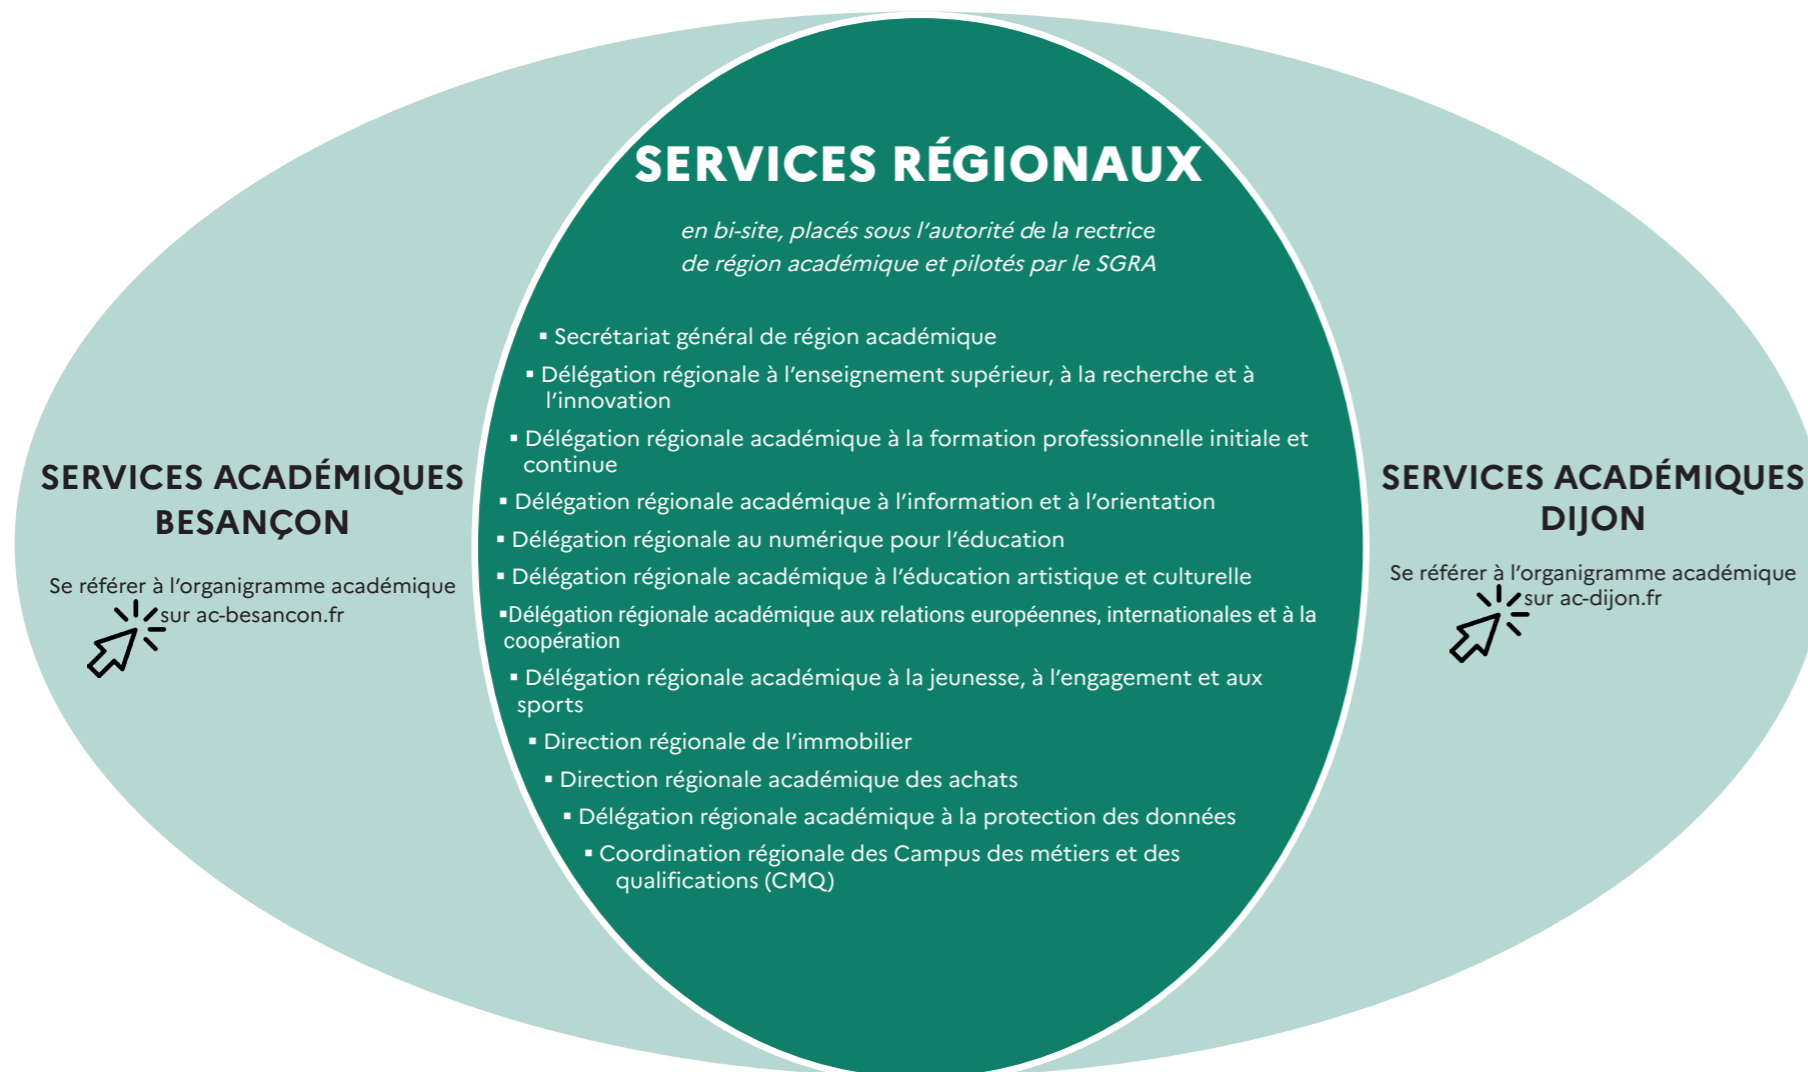

Février 2025 - Secrétariat général de la région académique

ÉTABLISSEMENTS PUBLICS D'ENSEIGNEMENT SUPÉRIEUR

UBE – Université Bourgogne Europe
Esplanade Érasme
21078 Dijon
Vincent Thomas - 03 80 39 50 00

UMLP – Université Marie et Louis Pasteur 1
rue Goudimel - 25030 Besançon Cedex
Hugues Daussy - 03 81 66 66 66

UTBM - Université de technologie de Belfort-Montbéliard
Technopôle Espace Bartholdi
90010 Belfort Cedex
Ghislain Montavon - 03 84 58 33 00

SUPMICROTECH ENSMM - École nationale supérieure de mécanique et des microtechniques
26 chemin de l'Épitaphe - 25000 Besançon
Pascal Vairac - 03 81 40 27 00

Sciences Po Campus Dijon
14 avenue Victor Hugo - 21000 Dijon
Lukas Macek - 03 80 58 99 58

Agro-sup Dijon - Institut national des sciences agronomiques
26 boulevard du Dr Petitjean - 21079 Dijon
Cedex
Hélène Poirier - 03 80 77 25 25

BSB - Burgundy School of Business
BP 50608 - 29 rue Sambin - 21006 Dijon
Stephan Bourcieu - 03 80 72 59 00

ENSAM
École nationale supérieure d'arts et métiers
Rue Porte de Paris - 71250 Cluny
Michel Jauzein - 03 85 59 53 53

ORGANISATIONS ASSOCIÉES

CANOPÉ - Direction territoriale académies de Besançon et Dijon
3 avenue Alain Savary
21013 Dijon Cedex
5 rue des fusillés de la résistance - BP 1153
25003 Besançon cedex
Laure Luchez - 07 64 36 64 66

DRONISEP - Délégation régionale de l'office national d'information sur les enseignements et les professions
5 avenue du Général Sarraill
25030 Besançon Cedex
Didier Perrault - 03 81 65 74 90

CROUS - Centre régional des œuvres universitaires et scolaires
40 avenue de l'Observatoire - BP 31021
25001 Besançon
Murielle Baldi - 03 81 48 46 00

CFA académique
11 bis rue Nicolas Bruand
25000 Besançon
Philippe Pierson - 03 81 48 12 30

CFA de l'Éducation nationale en Bourgogne
2G rue Général Delaborde - BP 81921
21019 Dijon Cedex
Sylvie Charreau - 03 80 44 87 77

GIP FTLV (Groupement d'intérêt public formation tout au long de la vie) de l'académie de Besançon
11 bis rue Nicolas Bruand
25000 Besançon
Sébastien Marmot - 03 81 48 12 30

GIP FTLV (Groupement d'intérêt public formation tout au long de la vie) de Bourgogne
2 G rue général Delaborde
21000 Dijon
Sébastien Marmot - 03 45 62 76 00

ORGANIGRAMME

RÉGION ACADÉMIQUE BOURGOGNE-FRANCHE-COMTÉ 2024-2025