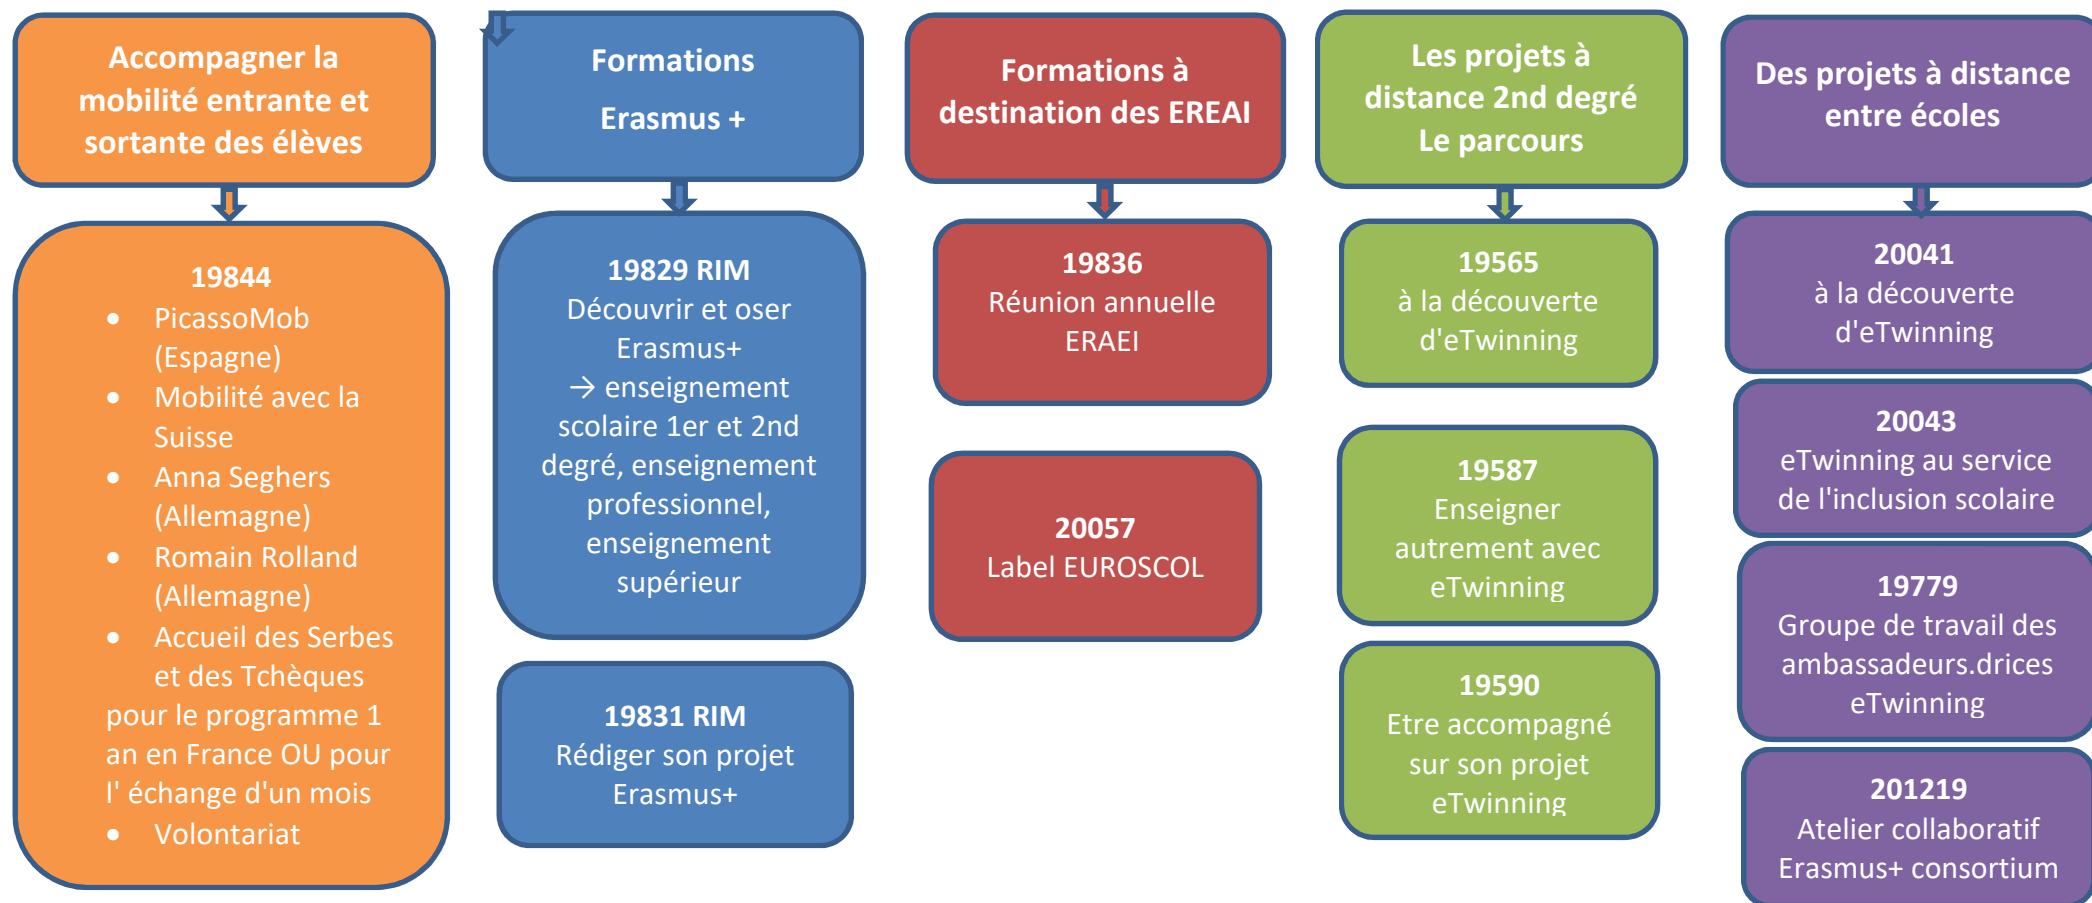

**RÉGION ACADÉMIQUE
BOURGOGNE-
FRANCHE-COMTÉ**

*Liberté
Égalité
Fraternité*

La DRAREIC Délégation Régionale Académique aux Relations Européennes, Internationales et à la Coopération en coopération avec les correspondants académiques e-Twinning vous propose des formations dans le cadre du PAF - RIM 2020-2021

La DRAREIC en coopération avec les correspondants académiques e-Twinning vous propose des informations sur les nouveautés, des outils, mais aussi un véritable accompagnement !

Dès l'ouverture du PAF, la DRAREIC vous invite à consulter les formations proposées.