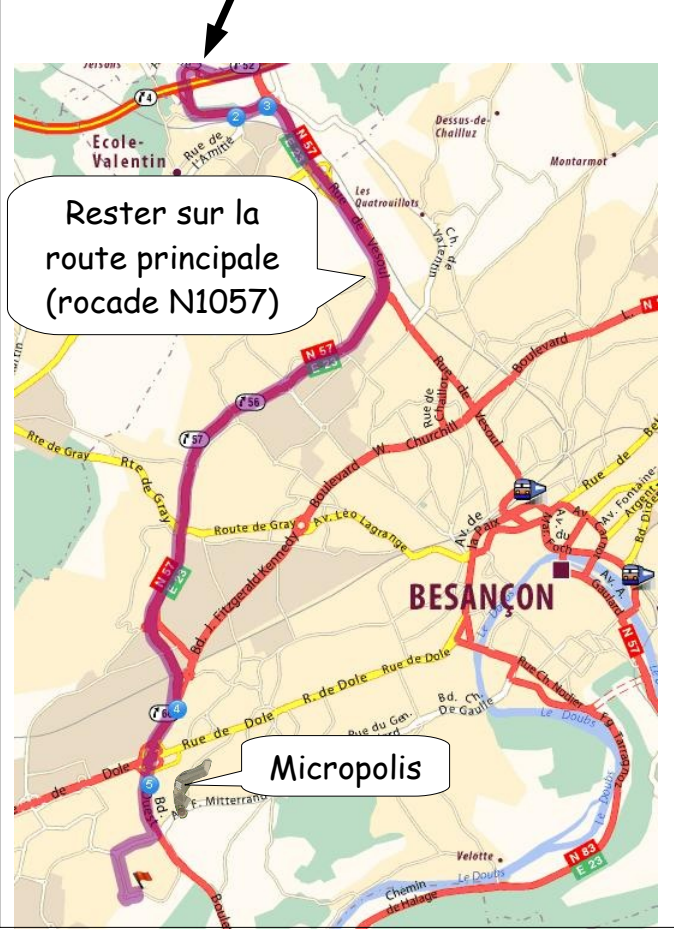

En provenance de Dole par autoroute:  
Prendre **SORTIE 3: LAUSANNE  
PONTARLIER  
BESANÇON-CENTRE  
BESANÇON-PLANOISE**

Prendre direction  
Micropolis,  
Polyclinique de  
Franche-Comté.

Micropolis

Si vous arrivez côté nord, passez Micropolis (sur votre gauche), descendre à droite sur le rond point puis 1ère sortie.

Sorti du rond-point, serrer à gauche sur la double voie puis au feu, à gauche.  
Au bout de la ligne droite, contourner les 2 rond-points et se garer sur le parking derrière la pharmacie

En provenance de Vesoul.  
En provenance de Belfort par autoroute:  
Prendre **SORTIE 4: LAUSANNE  
BESANÇON-CENTRE**

Rester sur la route principale (rocade N1057)

Micropolis

Micropolis

En provenance de Lons-Le-Saunier, Champagnele.  
Arrivée à Beure, au rond-point, prendre 2ème sortie, direction A36, Dole, Vesoul, Montbéliard

Si vous arrivez côté sud, avant Micropolis, prendre sortie Polyclinique de Franche-Comté et descendre sur le rond-point puis 3ème sorti.

Lycée Victor HUGO

Place de parking le long de la rue Rembrandt

Parking principal derrière la pharmacie