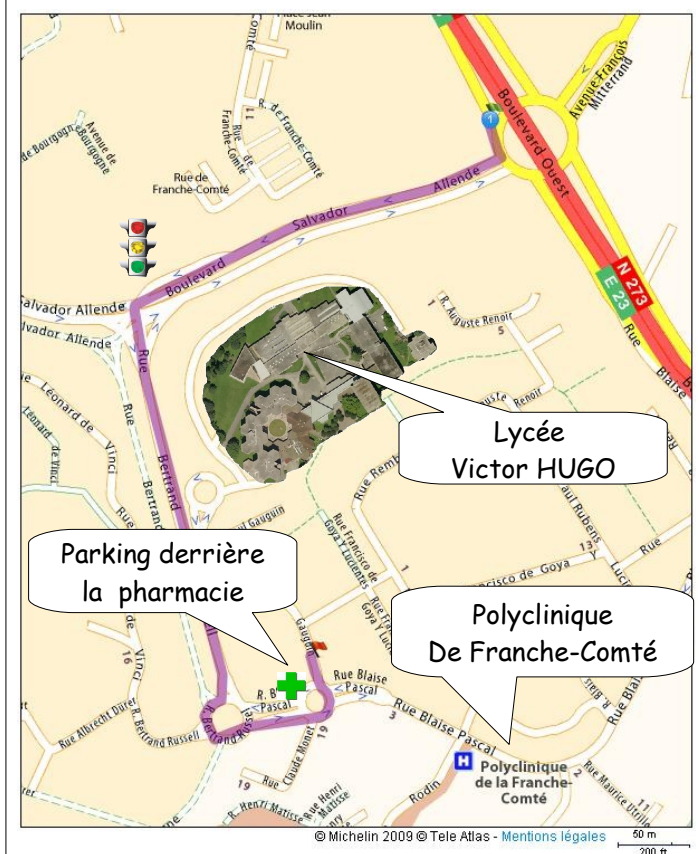

En provenance de Dole par autoroute:  
Prendre **SORTIE 3: LAUSANNE  
PONTARLIER  
BESANÇON-CENTRE  
BESANÇON-PLANOISE**

Prendre direction  
Micropolis,  
Polyclinique de  
Franche-Comté.

Micropolis

Si vous arrivez côté nord, passez Micropolis (sur votre gauche), descendre à droite sur le rond point puis 1ère sortie.

Sorti du rond-point, serrer à gauche sur la double voie puis au feu, à gauche.  
Au bout de la ligne droite, contourner les 2 rond-points et se garer sur le parking derrière la pharmacie

En provenance de Vesoul.  
En provenance de Belfort par autoroute:  
Prendre **SORTIE 4: LAUSANNE  
BESANÇON-CENTRE**

Rester sur la route principale (rocade N1057)

Micropolis

Micropolis

En provenance de Lons-Le-Saunier, Champagnele.  
Arrivée à Beure, au rond-point, prendre 2ème sortie, direction A36, Dole, Vesoul, Montbéliard

Si vous arrivez côté sud, avant Micropolis, prendre sortie Polyclinique de Franche-Comté et descendre sur le rond-point puis 3ème sorti.

Lycée Victor HUGO

Place de parking le long de la rue Rembrandt

Parking principal derrière la pharmacie