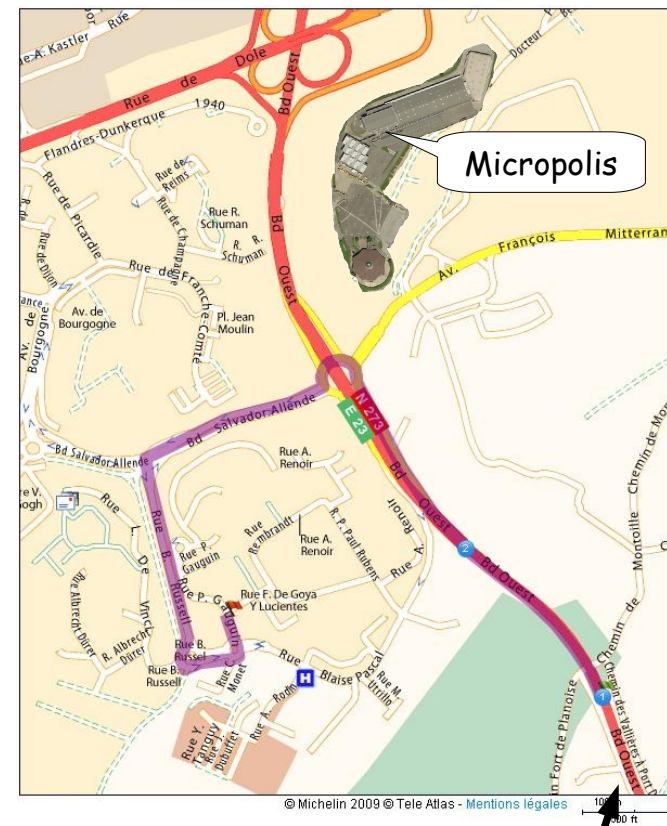

En provenance de Dole par autoroute:  
Prendre **SORTIE 3: LAUSANNE  
PONTARLIER  
BESANÇON-CENTRE  
BESANÇON-PLANOISE**

Prendre direction  
Micropolis,  
Polyclinique de  
Franche-Comté.

Micropolis

Si vous arrivez côté nord, passez Micropolis (sur votre gauche), descendre à droite sur le rond point puis 1ère sortie.

Sorti du rond-point, serrer à gauche sur la double voie puis au feu, à gauche.  
Au bout de la ligne droite, contourner les 2 rond-points et se garer sur le parking derrière la pharmacie

En provenance de Vesoul.  
En provenance de Belfort par autoroute:  
Prendre **SORTIE 4: LAUSANNE  
BESANÇON-CENTRE**

Rester sur la route principale (rocade N1057)

Micropolis

Micropolis

En provenance de Lons-Le-Saunier, Champagnele.  
Arrivée à Beure, au rond-point, prendre 2ème sortie, direction A36, Dole, Vesoul, Montbéliard

Si vous arrivez côté sud, avant Micropolis, prendre sortie Polyclinique de Franche-Comté et descendre sur le rond-point puis 3ème sorti.

Lycée Victor HUGO

Place de parking le long de la rue Rembrandt

Parking principal derrière la pharmacie