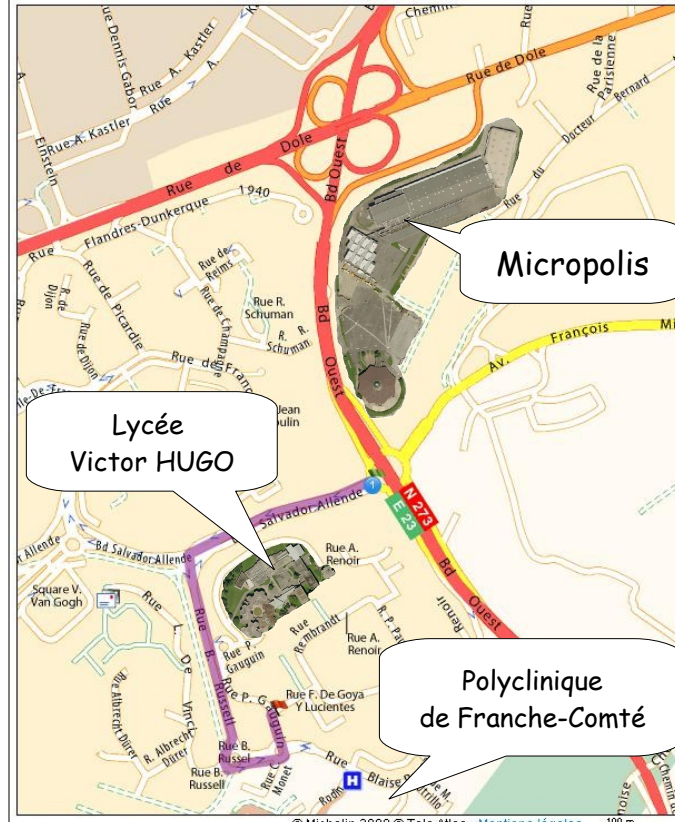

En provenance de Dole par autoroute:  
Prendre **SORTIE 3: LAUSANNE  
PONTARLIER  
BESANÇON-CENTRE  
BESANÇON-PLANOISE**

Prendre direction  
Micropolis,  
Polyclinique de  
Franche-Comté.

Micropolis

Si vous arrivez côté nord, passez Micropolis (sur votre gauche), descendre à droite sur le rond point puis 1ère sortie.

Sorti du rond-point, serrer à gauche sur la double voie puis au feu, à gauche.  
Au bout de la ligne droite, contourner les 2 rond-points et se garer sur le parking derrière la pharmacie

En provenance de Vesoul.  
En provenance de Belfort par autoroute:  
Prendre **SORTIE 4: LAUSANNE  
BESANÇON-CENTRE**

Rester sur la route principale (rocade N1057)

Micropolis

Micropolis

En provenance de Lons-Le-Saunier, Champagnele.  
Arrivée à Beure, au rond-point, prendre 2ème sortie, direction A36, Dole, Vesoul, Montbéliard

Si vous arrivez côté sud, avant Micropolis, prendre sortie Polyclinique de Franche-Comté et descendre sur le rond-point puis 3ème sorti.

Lycée Victor HUGO

Place de parking le long de la rue Rembrandt

Parking principal derrière la pharmacie