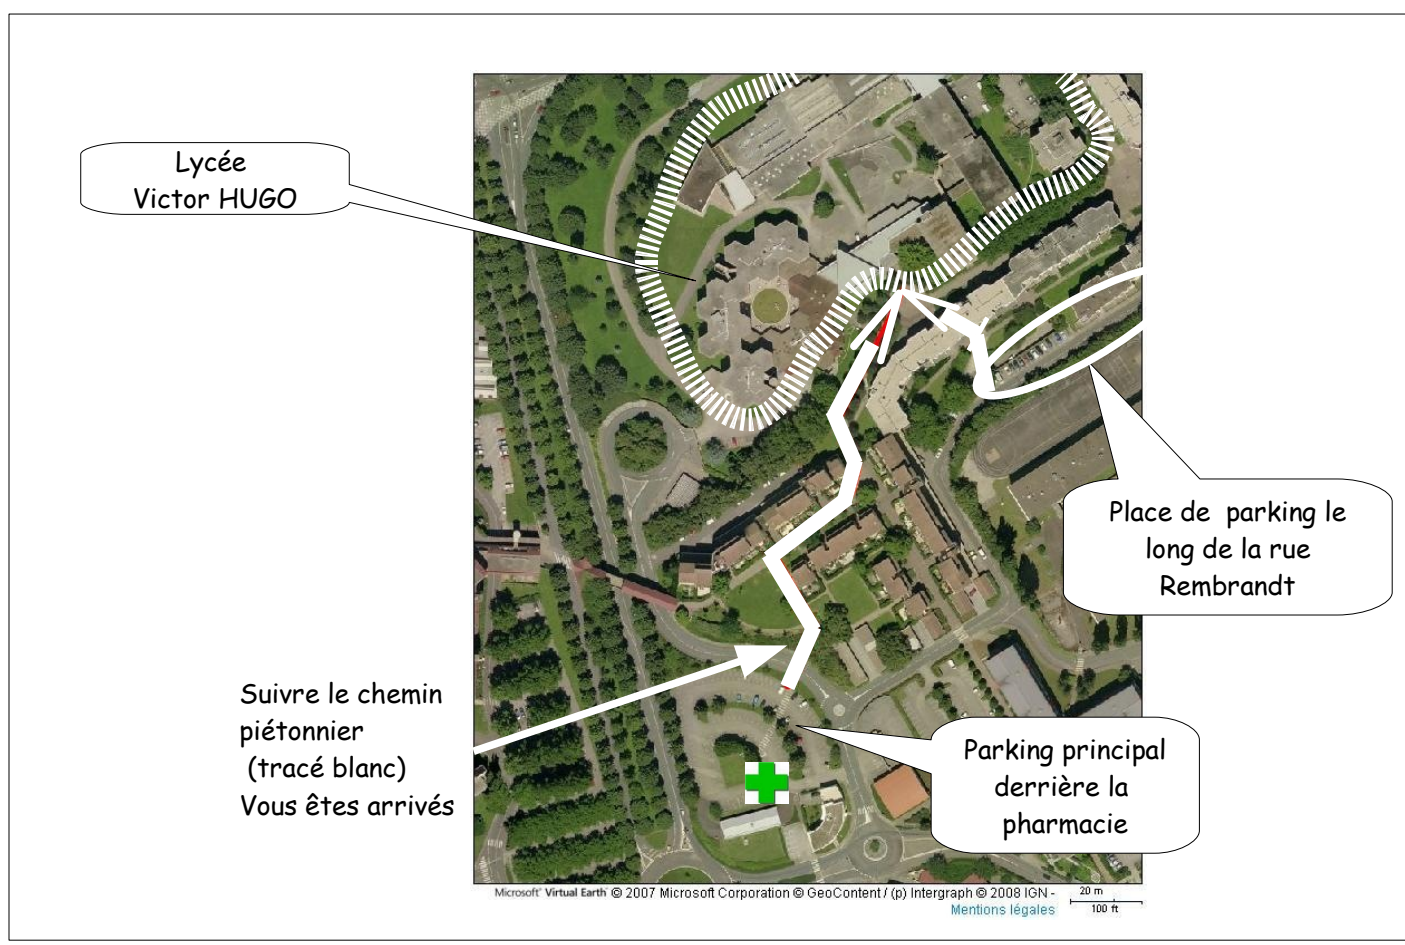

En provenance de Dole par autoroute:  
Prendre **SORTIE 3: LAUSANNE  
PONTARLIER  
BESANÇON-CENTRE  
BESANÇON-PLANOISE**

Prendre direction  
Micropolis,  
Polyclinique de  
Franche-Comté.

Micropolis

Si vous arrivez côté nord, passez Micropolis (sur votre gauche), descendre à droite sur le rond point puis 1ère sortie.

Sorti du rond-point, serrer à gauche sur la double voie puis au feu, à gauche.  
Au bout de la ligne droite, contourner les 2 rond-points et se garer sur le parking derrière la pharmacie

En provenance de Vesoul.  
En provenance de Belfort par autoroute:  
Prendre **SORTIE 4: LAUSANNE  
BESANÇON-CENTRE**

Rester sur la route principale (rocade N1057)

Micropolis

Micropolis

En provenance de Lons-Le-Saunier, Champagnele.  
Arrivée à Beure, au rond-point, prendre 2ème sortie, direction A36, Dole, Vesoul, Montbéliard

Si vous arrivez côté sud, avant Micropolis, prendre sortie Polyclinique de Franche-Comté et descendre sur le rond-point puis 3ème sorti.

Lycée Victor HUGO

Place de parking le long de la rue Rembrandt

Parking principal derrière la pharmacie