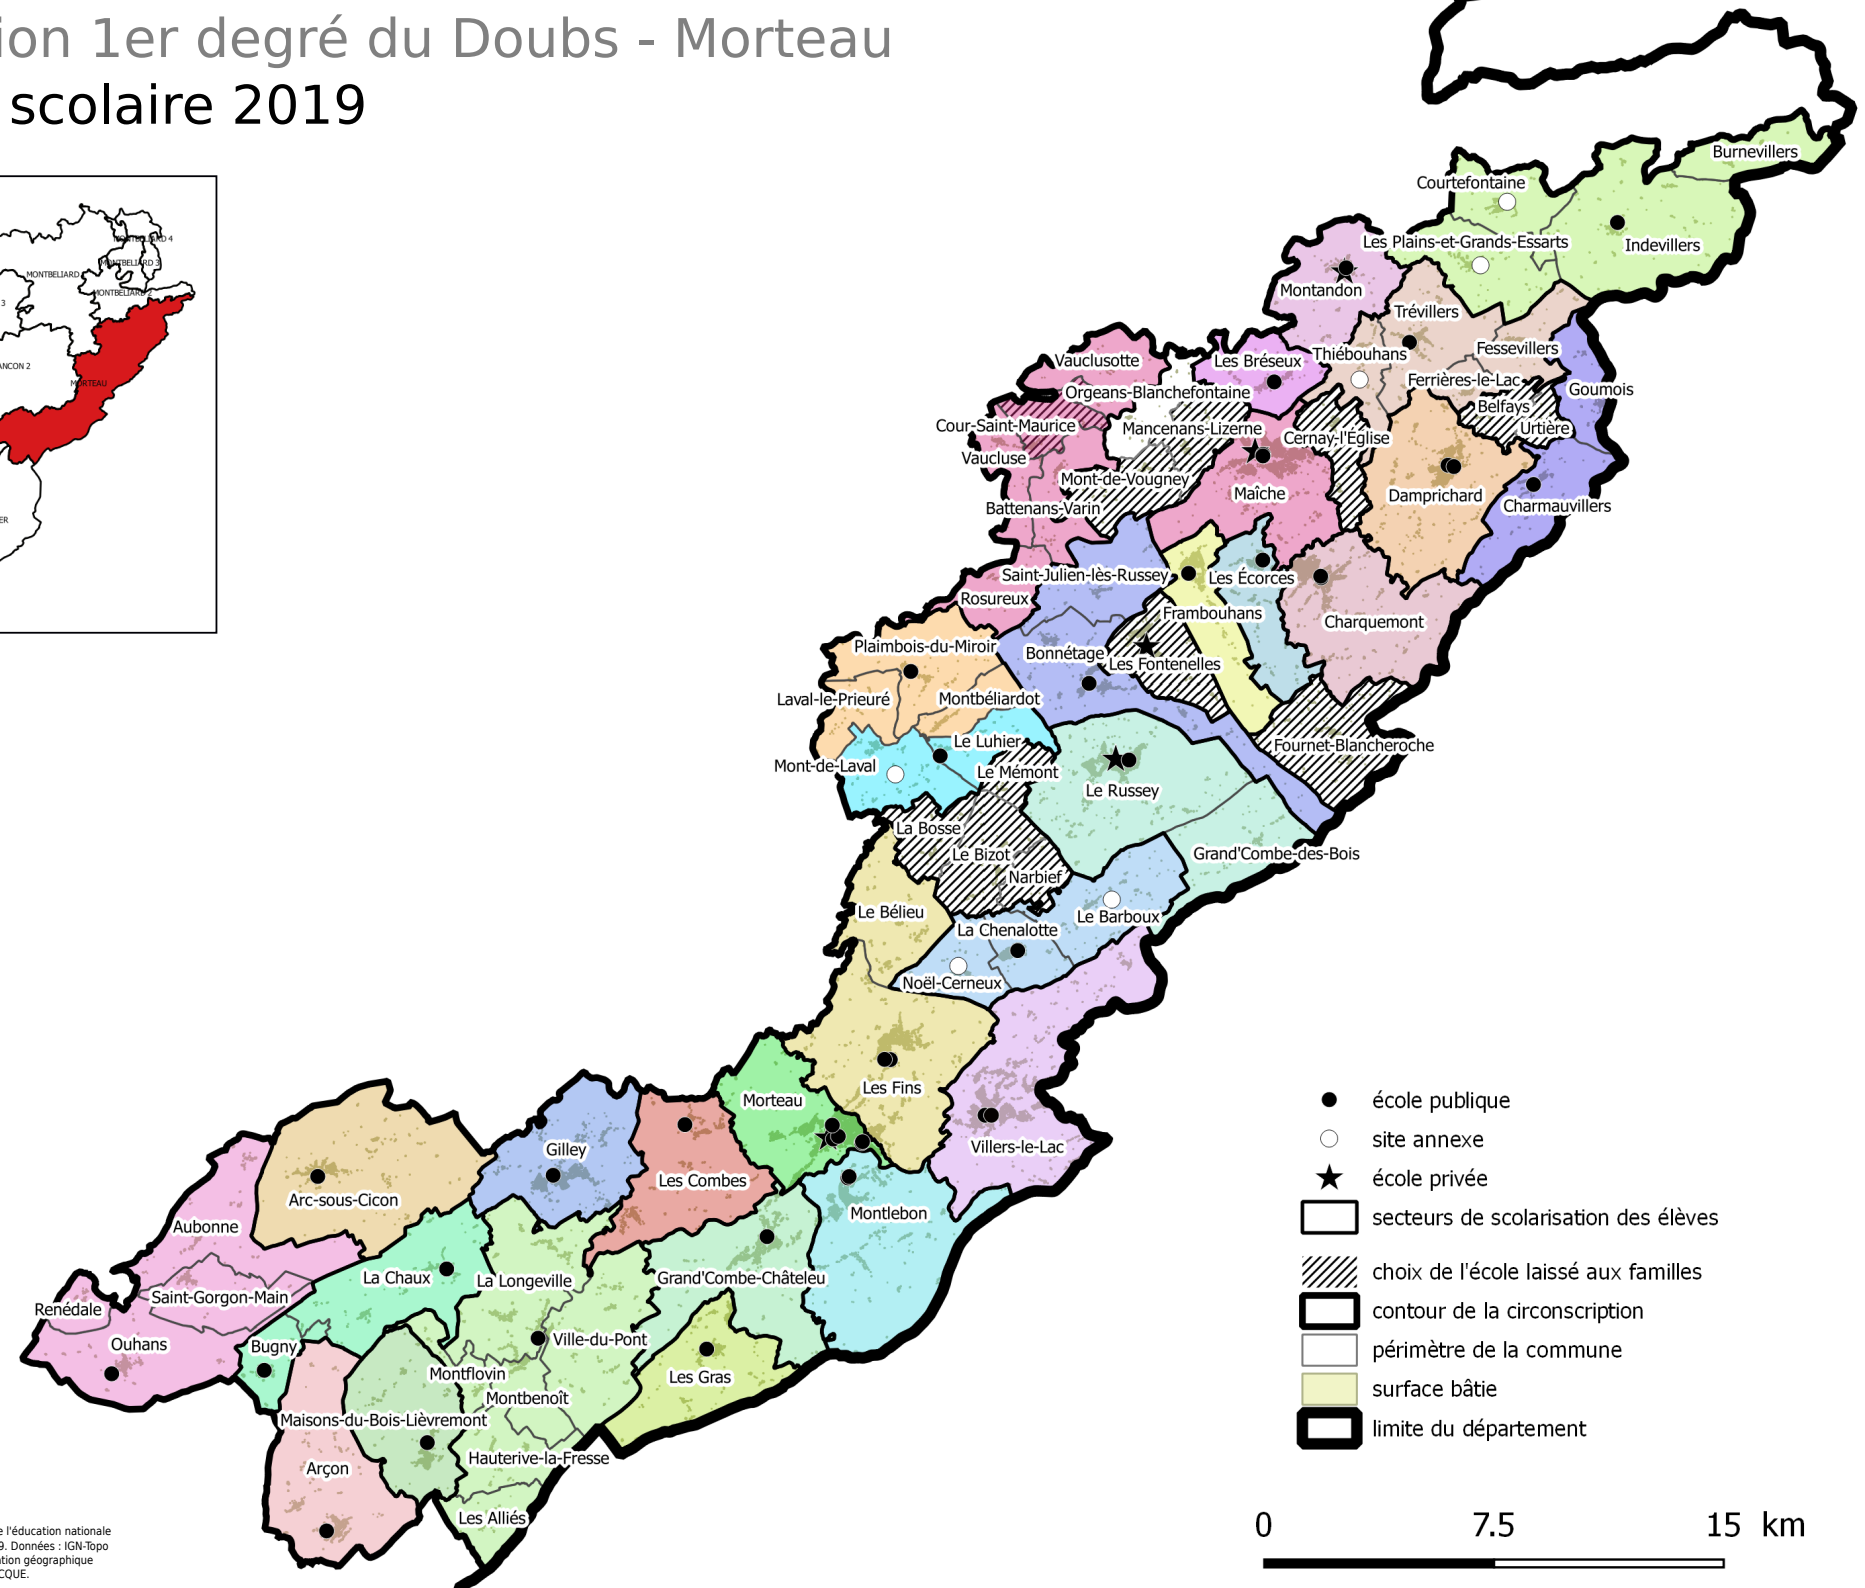

# Inspection 1er degré du Doubs - Morteau rentrée scolaire 2019

- école publique
- site annexe
- ★ école privée
- ▭ secteurs de scolarisation des élèves
- ▨ choix de l'école laissé aux familles
- ▭ contour de la circonscription
- ▭ périmètre de la commune
- ▭ surface bâtie
- ▭ limite du département