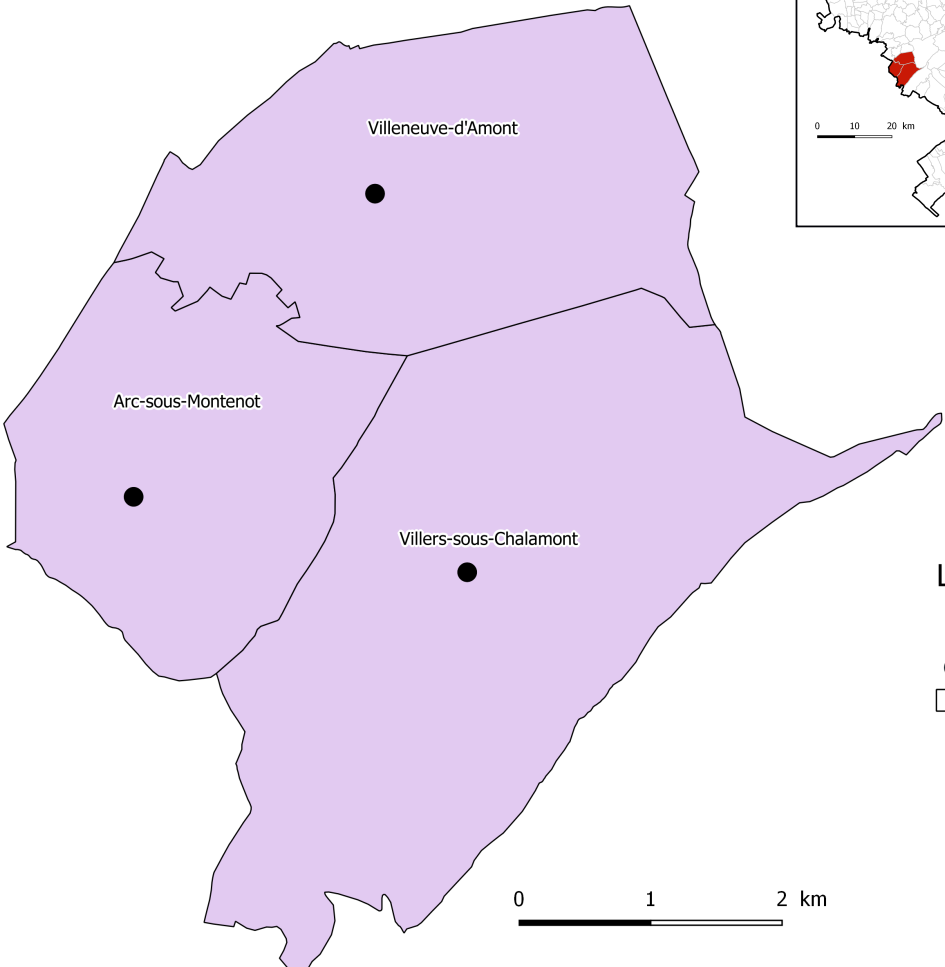

Fiche technique de territoire

Altitude 800

Communes d'Arc-sous-Montenot, Villeneuve d'Amont, Villers-sous-Chalamont
Insitut médico éducatif (IME) l'Eveil

situation
rentrée 2018

Légende

- école
- périmètre communal

rentrée 2020