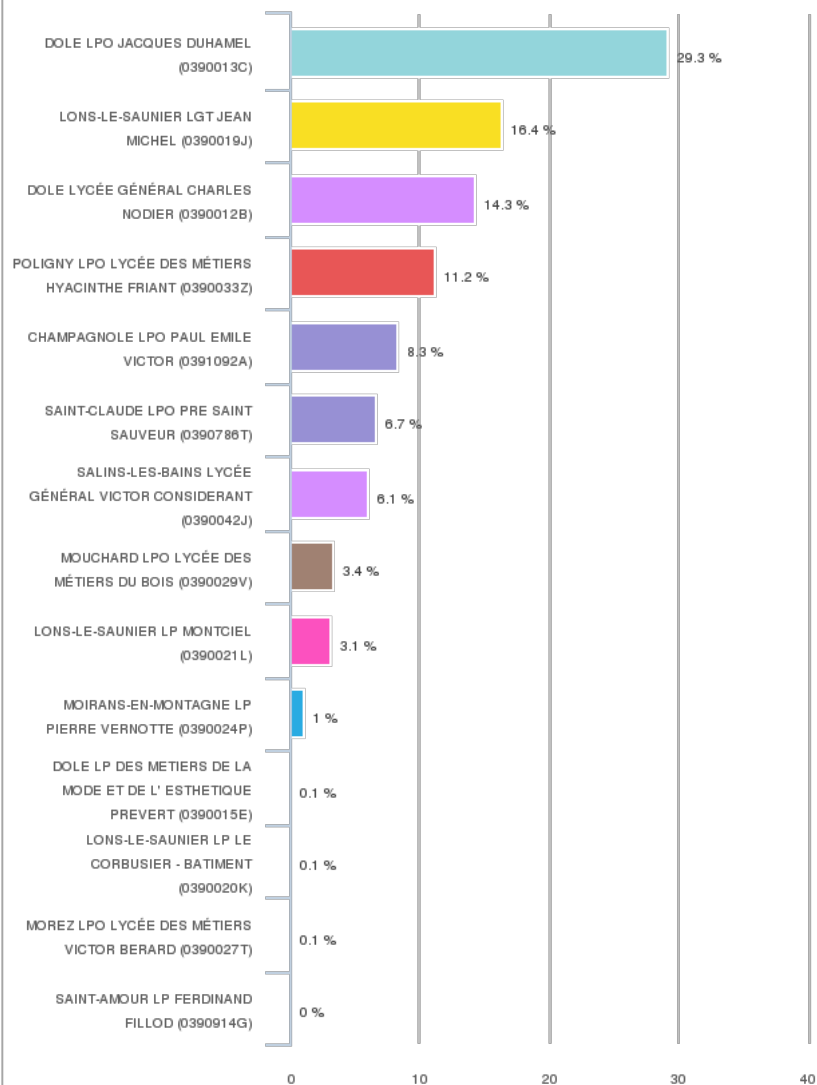

Questionnaire sur l'accompagnement personnalisé

Toute la population

Dans quel département est situé votre lycée ?

4215 réponse(s) pour "Toute la population"

Sélectionnez dans la liste déroulante le lycée ...

1458 réponse(s) pour "Toute la population"

Sélectionnez dans la liste déroulante le lycée ...

1370 réponse(s) pour "Toute la population"

Sélectionnez dans la liste déroulante le lycée ...

453 réponse(s) pour "Toute la population"

Sélectionnez dans la liste déroulante le lycée ...

904 réponse(s) pour "Toute la population"

Vous êtes en :

4215 réponse(s) pour "Toute la population"

L'organisation de l'AP a-t-elle été évoquée en ...

126 réponse(s) pour "Toute la population"