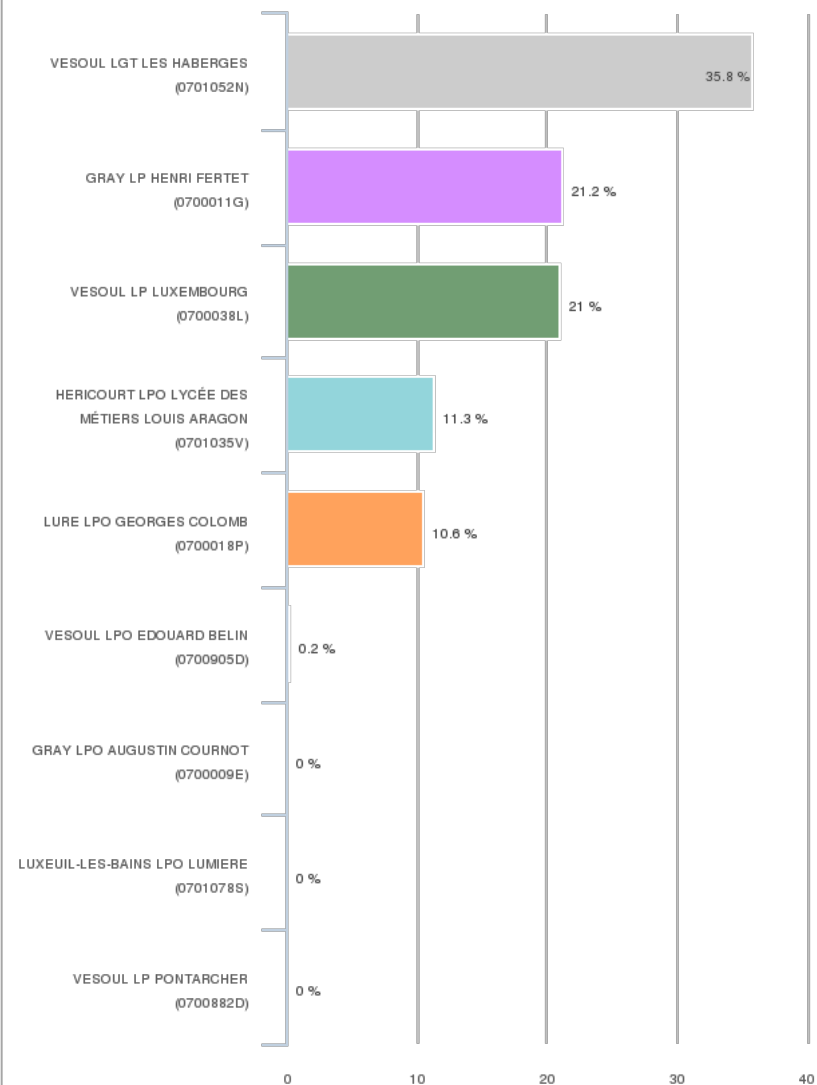

Questionnaire sur l'accompagnement personnalisé

Toute la population

Dans quel département est situé votre lycée ?

4215 réponse(s) pour "Toute la population"

Sélectionnez dans la liste déroulante le lycée ...

1458 réponse(s) pour "Toute la population"

Sélectionnez dans la liste déroulante le lycée ...

1370 réponse(s) pour "Toute la population"

Sélectionnez dans la liste déroulante le lycée ...

453 réponse(s) pour "Toute la population"

Sélectionnez dans la liste déroulante le lycée ...

904 réponse(s) pour "Toute la population"

Vous êtes en :

4215 réponse(s) pour "Toute la population"

L'organisation de l'AP a-t-elle été évoquée en ...

126 réponse(s) pour "Toute la population"