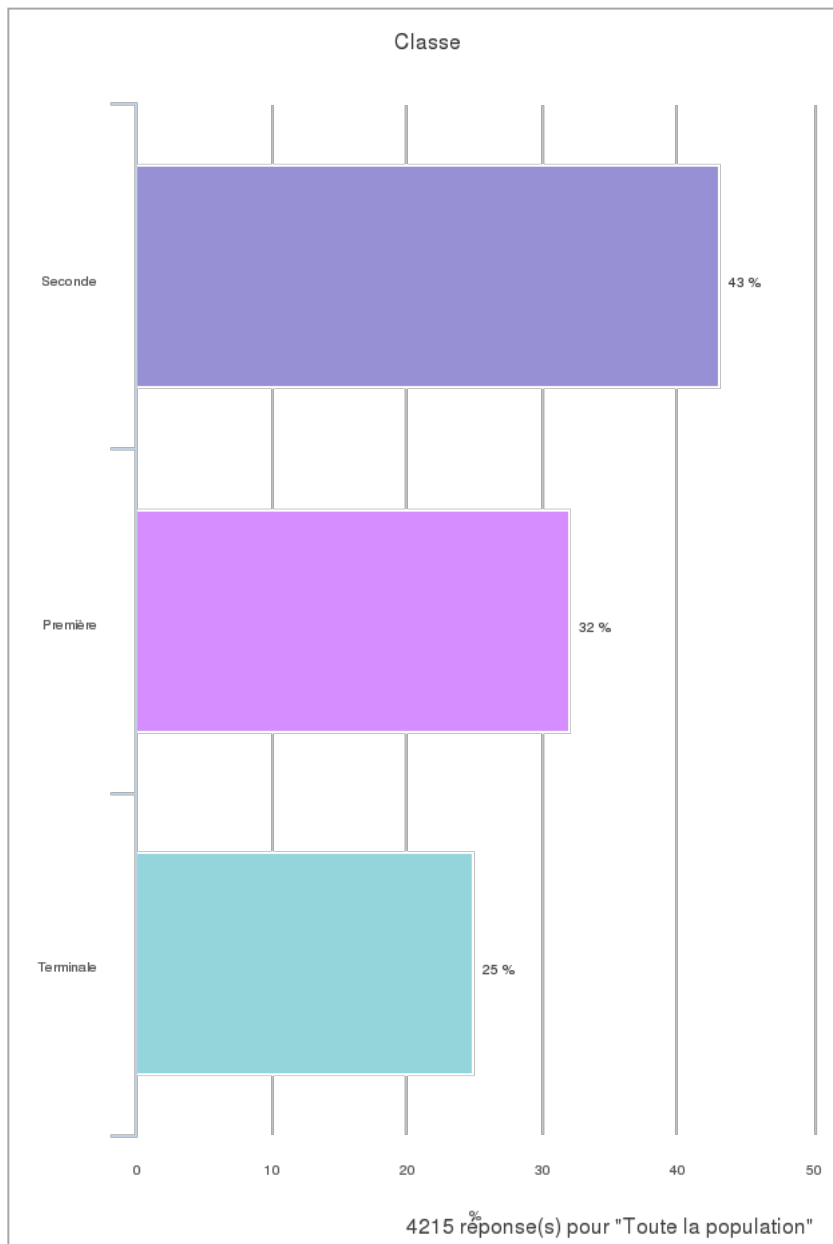

Questionnaire sur l'accompagnement personnalisé

Toute la population

Dans quel département est situé votre lycée ?

4215 réponse(s) pour "Toute la population"

Sélectionnez dans la liste déroulante le lycée ...

1458 réponse(s) pour "Toute la population"

Sélectionnez dans la liste déroulante le lycée ...

1370 réponse(s) pour "Toute la population"

Sélectionnez dans la liste déroulante le lycée ...

453 réponse(s) pour "Toute la population"

Sélectionnez dans la liste déroulante le lycée ...

904 réponse(s) pour "Toute la population"

Vous êtes en :

4215 réponse(s) pour "Toute la population"

L'organisation de l'AP a-t-elle été évoquée en ...

126 réponse(s) pour "Toute la population"

Avez-vous participé à des séances d'AP ?

4215 réponse(s) pour "Toute la population"

Quelle est la répartition sur la semaine ?

4215 réponse(s) pour "Toute la population"

Avez-vous été affecté-e en AP ?

4215 réponse(s) pour "Toute la population"