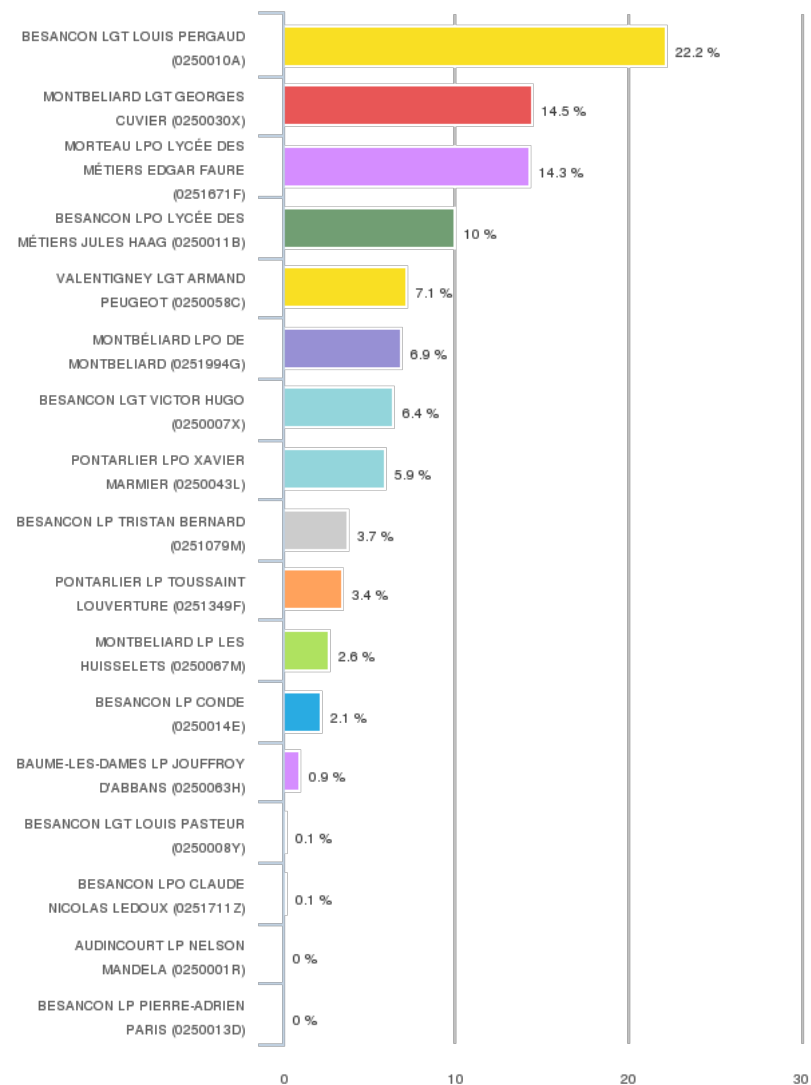

Questionnaire sur l'accompagnement personnalisé

Toute la population

Dans quel département est situé votre lycée ?

4215 réponse(s) pour "Toute la population"

Sélectionnez dans la liste déroulante le lycée ...

1458 réponse(s) pour "Toute la population"

Sélectionnez dans la liste déroulante le lycée ...

1370 réponse(s) pour "Toute la population"

Sélectionnez dans la liste déroulante le lycée ...

453 réponse(s) pour "Toute la population"

Sélectionnez dans la liste déroulante le lycée ...

904 réponse(s) pour "Toute la population"

Vous êtes en :

4215 réponse(s) pour "Toute la population"

L'organisation de l'AP a-t-elle été évoquée en ...

126 réponse(s) pour "Toute la population"